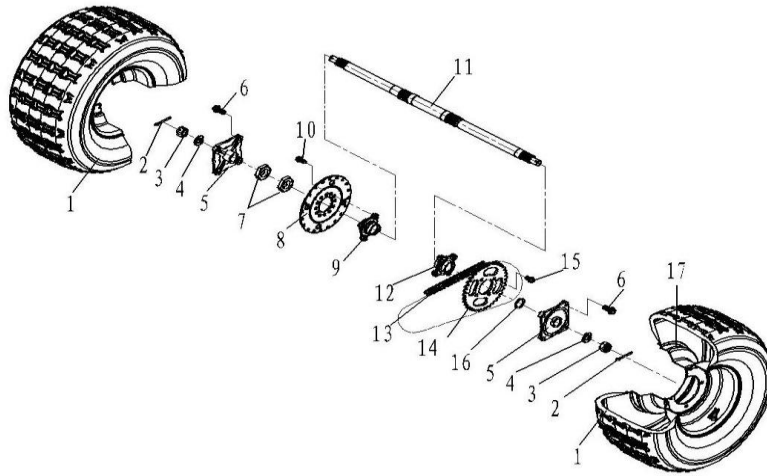

后平叉组件 rear flat fork

序号 S/N	零部件代号 Part No.	Description
1	A02-M12L215g	bolt M12x215
2	A21-06001RS	bearing 6006RS GB/T 276-1994
3	2401-11020000A	rear fork
4	2401-11010101A	rear fork inner liner tube
5	A09-M012	nut M12
6	A09-M008	Nut M8*P1.25
7	A02-M08L055g	bolt M8*55
8	A22-D055L008	oil seal $\phi 35^* \phi 55^*8$
9	A21-06006RS	bearing 6003RS
10	2401-12020100A	rear axle bearing pedestal
11	2401-12010201A	rear axle spacer bush
12	2401-07070100A	disc brake connector
13	A17-058	jump ring
14	2401-07070101A	disc brake spacer bush
15	A02-M12L215g	bolt M8*20
16	2401-28010202A	speedsensor support
17	A02-M08L022g	bolt M8*22
18	2401-28010201A	speedsensor
19	2401-22090100A	chain protection cap
20	A02-M08L016g	bolt M10*P1.25*16

序号 S/N	零部件代号 Part No.	Description
1	2401-30010201A	REAR TYRE
2	A19-D2d8L040	split pin ϕ 2.8*40
3	A07-M020	nut M20*P1.5*14
4	A12-020	flat washer ϕ 20.2* ϕ 37*T3
5	2401-12070101A	rear flange
6	A02-M10L020g	bolt M10*20
7	A08-M028	nut M28
8	2401-07020100A	rear brake disc
9	2401-12050101A	rear brake plate
10	A02-M08L016g	bolt M8*16
11	2401-12060101A	rear axle shaft 740mm
12	2401-12030101A	chain disk foundation
13	A24-008A0122	chain 428#
14	2401-12040101A	rear chain disk 428#
15	A02-M08L016g	bolt M8*16
16	A18-027	steel collar of shaft
17	2401-30010101A	REAR RIM