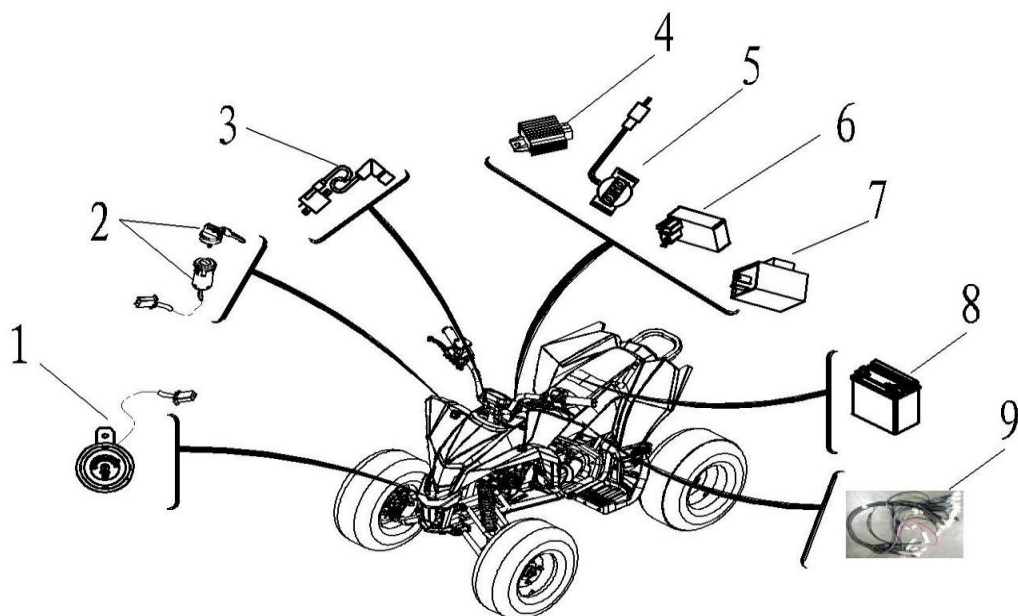

电零件/Electric Parts

序号 S/N	零部件代号 Part No.	Description
1	2401-16080100A	horn
2	2401-16070100A	electric lock
3	2401-16030100A	ignitor
4	2401-16050100A	rectifier
5	2401-16040100A	start relay
6	2401-16020100A	CDI
7	2401-16060100A	flasher
8	2401-16010100A	battery
9	2401-16090101A	main line