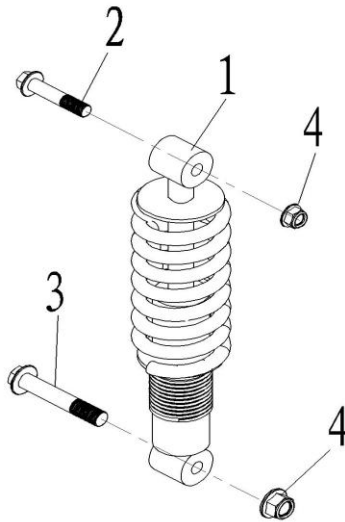

后减震组件 rear absorber component

序号 S/N	零部件代号 Part No.	Description
1	2401-14020200A	REAR SHOCK ABSORBER
2	A02-M10L050g	bolt M10*P1.25*50
3	A02-M08L075g	bolt M12*P1.25*75
4	A09-M010	nut M10*P1.25