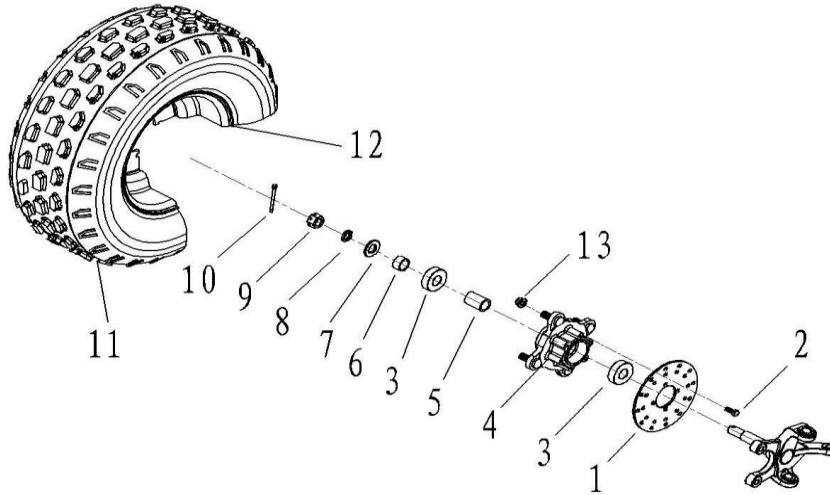

右转向节组件/right steering component

序号 S/N	零部件代号 Part No.	Description
1	2401-07010100A	FRONT BRAKE DISK
2	A01-M06L016	bolt M6*M16
3	A21-06003RS	bearing 6003RS
4	2401-23010100A	front flange
5	2401-23010101A	inner liner tube
6	2401-23010102A	front flange spacer bush
7	A12-014	flat washer ϕ 14.8* ϕ 27.5*T2
8	A14-014	spring washer ϕ 14.8
9	A07-M014	nut M14*1.5*14.1
10	A19-D003L040	spilt pin ϕ 2.8*30
11	2401-29010101A	front off road tire
12	2401-29010101A	FRONT RIM
13	A09-M008	nut M8