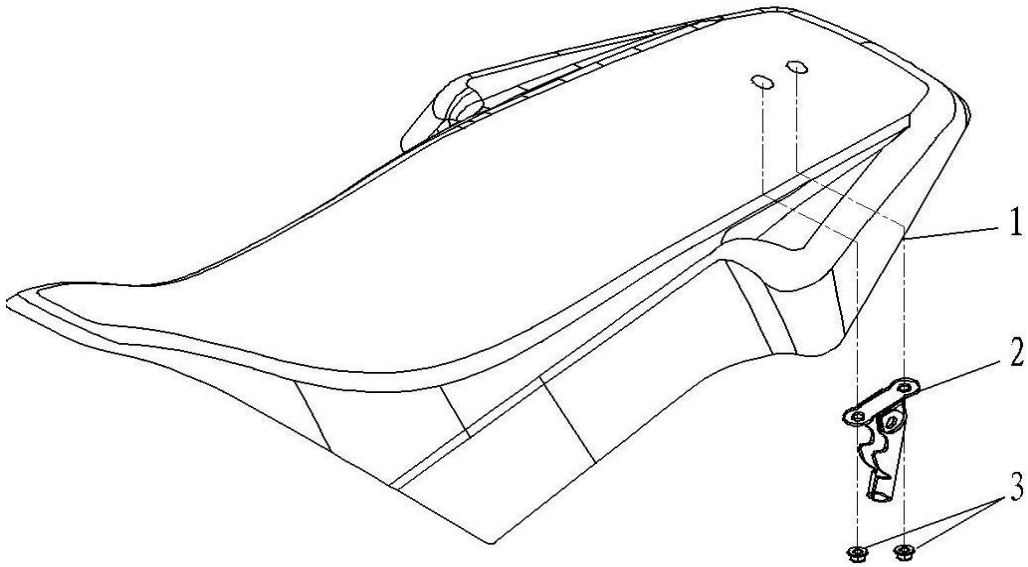

座垫/Seat

序号 S/N	零部件代号 Part No.	Description
1	2401-26010000A	seat
2	2801-26010100A	seat knockle
3	A09-M006	nut M6