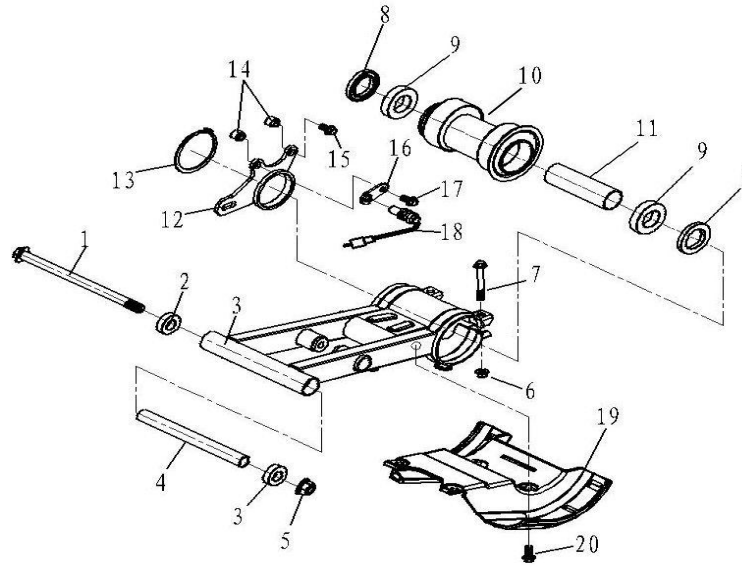

左转向节组件 left steering component

序号 S/N	零部件代号 Part No.	Description
1	2401-07010100A	FRONT BRAKE DISK
2	A01-M06L016	bolt M6*M16
3	A21-06003RS	bearing 6003RS
4	2401-23010100A	front flange
5	2401-23010101A	inner liner tube
6	2401-23010102A	front flange spacer bush
7	A12-014	flat washer ϕ 14.8* ϕ 27.5*T2
8	A14-014	spring washer ϕ 14.8
9	A07-M014	nut M14*1.5*14.1
10	A19-D003L040	split pin ϕ 2.8*30
11	2401-29010201A	front off road tire
12	2401-29010101A	FRONT RIM
13	2801-29010103A	inflating valve
14	A09-M008	nut M8

右转向节组件/right steering component

序号 S/N	零部件代号 Part No.	Description
1	2401-07010100A	FRONT BRAKE DISK
2	A01-M06L016	bolt M6*M16
3	A21-06003RS	bearing 6003RS
4	2401-23010100A	front flange
5	2401-23010101A	inner liner tube
6	2401-23010102A	front flange spacer bush
7	A12-014	flat washer ϕ 14.8* ϕ 27.5*T2
8	A14-014	spring washer ϕ 14.8
9	A07-M014	nut M14*1.5*14.1
10	A19-D003L040	spilt pin ϕ 2.8*30
11	2401-29010101A	front off road tire
12	2401-29010101A	FRONT RIM
13	A09-M008	nut M8

后平叉组件 rear flat fork

序号 S/N	零部件代号 Part No.	Description
1	A02-M12L215g	bolt M12x215
2	A21-06001RS	bearing 6006RS GB/T 276-1994
3	2401-11020000A	rear fork
4	2401-11010101A	rear fork inner liner tube
5	A09-M012	nut M12
6	A09-M008	Nut M8*P1.25
7	A02-M08L055g	bolt M8*55
8	A22-D055L008	oil seal $\phi 35^* \phi 55^*8$
9	A21-06006RS	bearing 6003RS
10	2401-12020100A	rear axle bearing pedestal
11	2401-12010201A	rear axle spacer bush
12	2401-07070100A	disc brake connector
13	A17-058	jump ring
14	2401-07070101A	disc brake spacer bush
15	A02-M12L215g	bolt M8*20
16	2401-28010202A	speedsensor support
17	A02-M08L022g	bolt M8*22
18	2401-28010201A	speedsensor
19	2401-22090100A	chain protection cap
20	A02-M08L016g	bolt M10*P1.25*16