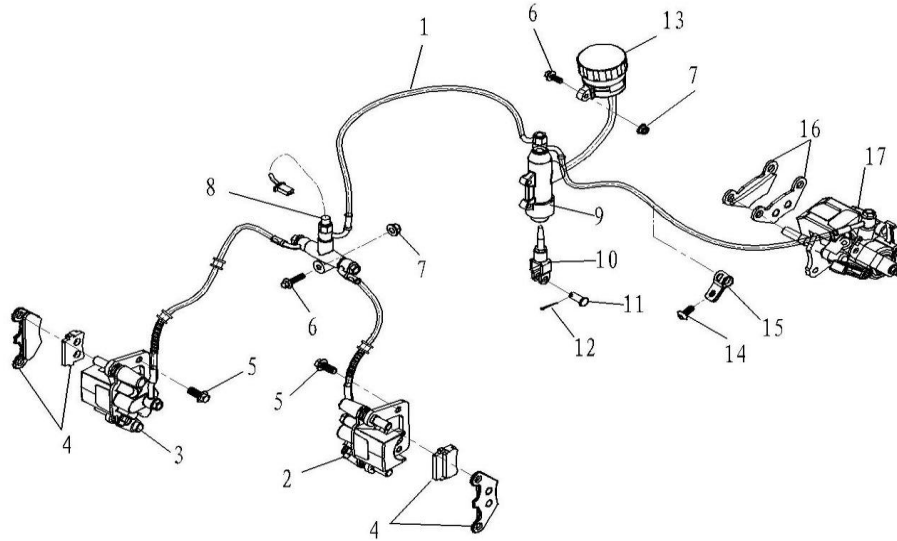

制动系统 Braking System

序号 S/N	零部件代号 Part No.	Description
1	2401-07030200A	brake assembly
2	2401-07030301A	front sub-cylinder assy(L)
3	2401-07030302A	front sub-cylinder assy(R)
4	2401-07030303A	front cylinder brake pad
5	A02-M08L025g	bolts M8*P1.25*25
6	A02-M06L035g	bolts M8*P1.25*25
7	A09-M006	screws
8	2401-07030310A	hydraulic sensor switch
9	A05-M06L016g	bolt M6*16
10	2801-07050101A	
11	2401-07030309A	rear brake pad
12	2401-07030308A	rear brake bump
13	2401-07030100A	brake assembly