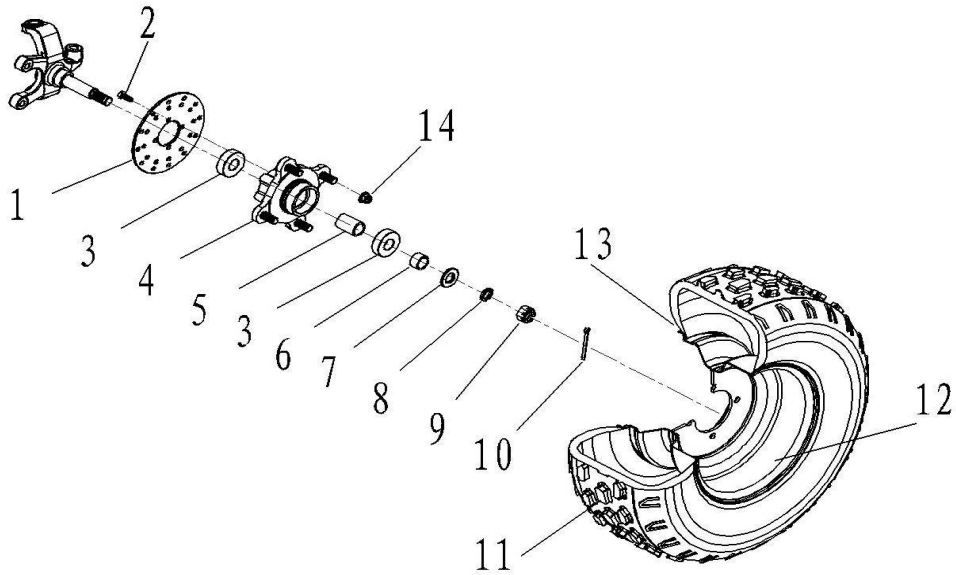

左转向节组件 left steering component

序号 S/N	零部件代号 Part No.	Description
1	2401-07010100A	FRONT BRAKE DISK
2	A01-M06L016	bolt M6*M16
3	A21-06003RS	bearing 6003RS
4	2401-23010100A	front flange
5	2401-23010101A	inner liner tube
6	2401-23010102A	front flange spacer bush
7	A12-014	flat washer ϕ 14.8* ϕ 27.5*T2
8	A14-014	spring washer ϕ 14.8
9	A07-M014	nut M14*1.5*14.1
10	A19-D003L040	split pin ϕ 2.8*30
11	2401-29010201A	front off road tire
12	2401-29010101A	FRONT RIM
13	2801-29010103A	inflating valve
14	A09-M008	nut M8