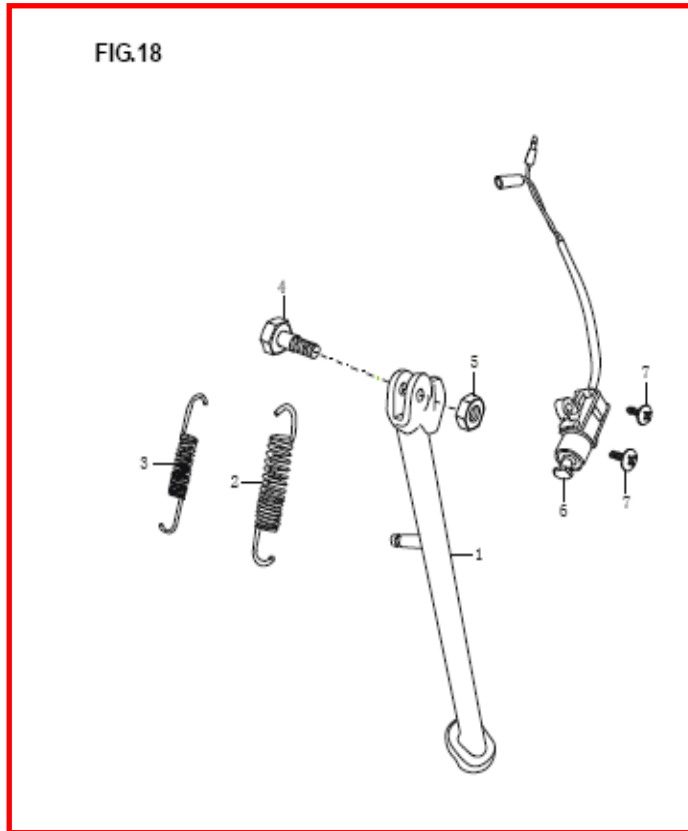

FIG.3

FIG.4

FIG.4

Ref.No.	Part No.	Description
1	31801QLKD000	Relay assy , starting
2	05420Q011064	Washer 6
3	05421Q021064	Washer 6
4	05401Q011064	Nut M6
5	02304Q060122	Bolt M6×12
6	33810QNA2000	Lead wire, starting motor
7	38600QMD2000	Flasher
8	38628QMD2000	Seal, flasher
9	32801QEK8100	Rectifier assy
10	02304Q060202	Bolt M6×20
11	02304Q060252	Bolt M6×25
12	09404Q084001	Clip

FIG.17

Ref.No.	Part No.	Description
1	41100QNA2000	Body comp, frame
2	09600Q000006	Frame brand plate
3	05011Q200050	Rivet 2×5
4	41991QNA2000	Plate, engine mounting,
5	02304Q080501	Bolt M8×50
6	05409Q081081	Nut M8
7	41980QNA2000	Plate, engine mounting,
8	02304Q080651	Bolt M8×65
9	41390QNA2000	Plate, lower
10	02304Q080721	Bolt M8×72
11	02304Q100201	Bolt M10×20
12	01504Q081381	Bolt M8×138
13	09319Q080002	Cushion assy I
14	09404Q084001	Clip, clutch cable
15	61274QMNZ000	Block, upper
16	<a href="#">61021QMNZ000</a>	Block, nether
17	01604Q060351	Bolt M6×35
18	05420Q051061	Washer 6
19	09159Q060004	Nut M6
20	<a href="#">48611QMNZ000</a>	Cover, protect
21	09320Q080002	Cushion 08007
22	33653QMD2000	Bush
23	02304Q060202	Bolt M6×20
24	11847QLAZ110	Clip
25	<a href="#">41266QNA2000</a>	Plate, cover RH body
26	<a href="#">02304Q060162</a>	Bolt M6×16

FIG.17

**FIG.18**

Ref.No.	Part No.	Description
1	42310QMN2040	Stand comp, side
2	42331QLYZ000	Spring
3	42332QLYZ010	Spring
4	42333QMN2000	Bolt M10×29
5	09159Q100001	Nut M10
6	37803QLY2030	Stop switch
7	03451Q050151	Screw M5×15