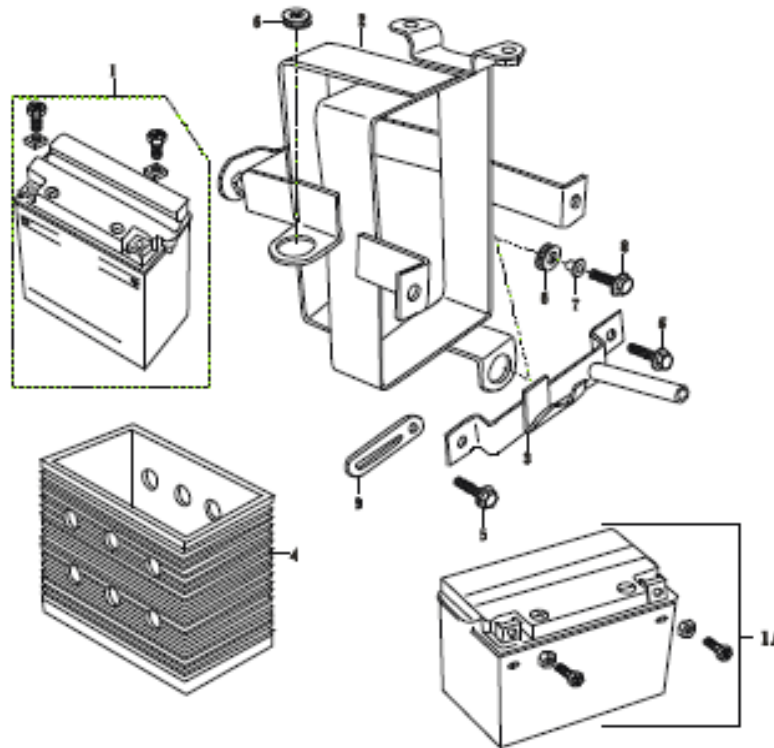

FIG.6

Ref.No.	Part No.	Description
1	33601QMNZ000	Battery 12V 9AH
1A	33601QMN2000	Battery assy
2	41540QNA2000	Holder, battery
3	41530QNA2000	Plate, battery
4	33645QMNZ000	Rubber box, battery
5	02304Q060162	Bolt M6×16
6	09320Q080003	Cushion
7	33653QMD2000	Spacer
8	02304Q060202	Bolt M6×20
9	09404Q084001	Clip, clutch cable

FIG.6