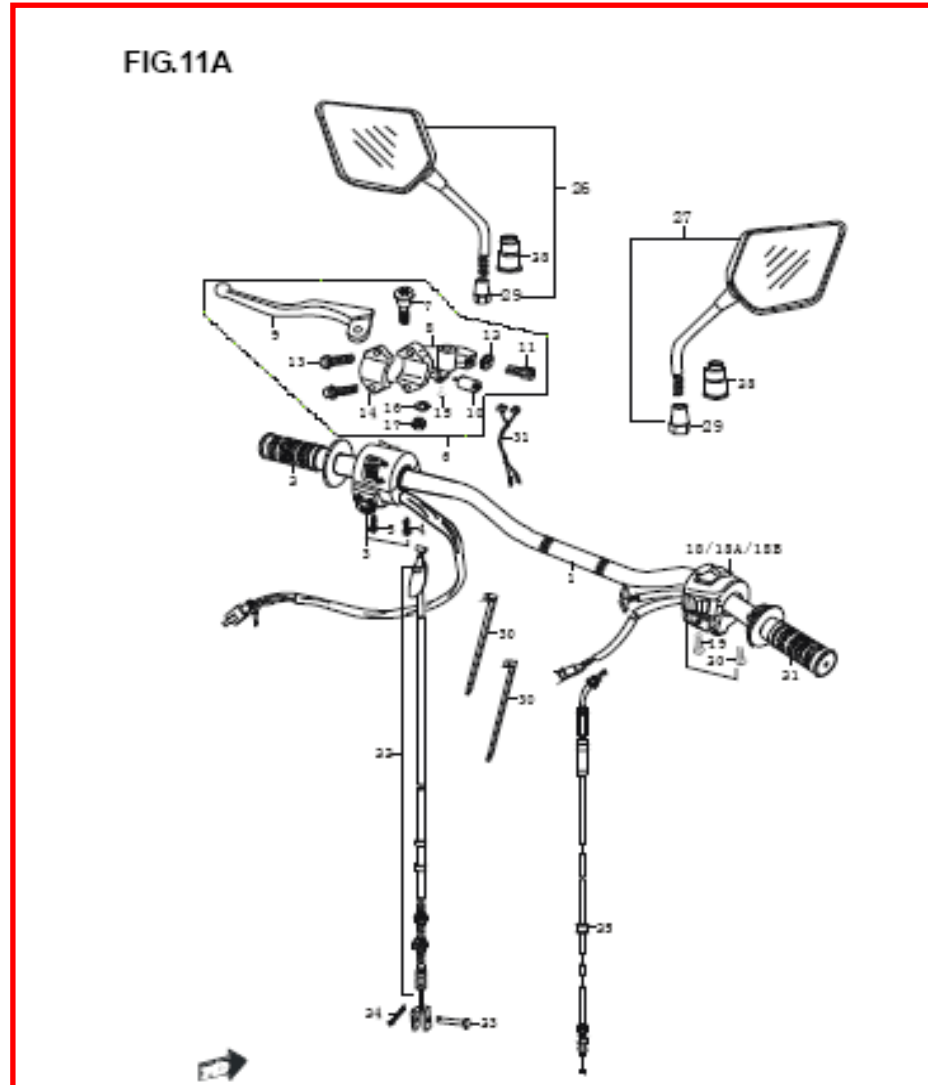

**FIG.11**

Ref.No.	Part No.	Description
1	56110QMN2000	Handlebar assy
2	57211QMN2000	Grip, LH
3	37400QMN2080	Switch assy. LH handle
4	03451Q050323	Screw M5×32
5	03451Q050403	Screw M5×40
6	57500QMN2000	Lever assy, LH, clutch
7	57431QLG1080	Bolt
8	57511QLG1080	Braket, lever LH
9	57621QLG1080	Lever, LH
10	57460QLG1000	Switch, clutch
11	57542QLG1000	Adjuster, cable
12	57541QLG1000	Nut
13	02104Q060253	Bolt M6×25
14	57361QLG1000	Upper case
15	03421Q030084	Scwer M3×8.3
16	05421Q011063	Lock washer 6
17	05411Q011063	Nut M6
18	37200QLY2000	Switch assy. RH handle
19	03451Q050203	Screw M5×20
20	03451Q050163	Screw M5×16
21	57110QMN2000	Grip, RH throttle
22	58200QNA2000	Cable assy, clutch
23	04721Q060141	Shaft 6×14
24	04411Q200161	Pin 2×16
25	58301QMN2000	Cable assy, throttle upper
26	56601QNA2000	Mirror assy, rear view LH
27	56501QNA2000	Mirror assy, rear view RH
28	56521QKG3000	Boot , lower
29	56534QMN2000	Nut
30	57173QMN2000	Rubber protector, handlebar

**FIG.11**

31	57174QMN2000	Protector tube, handlebar
32	09407Q154007	Clamp 4×150
33	57550QMN2000	Cable assy, clutch switch

**FIG.11A**

Ref.No.	Part No.	Description
1	56111QMN2030	Handlebar assy
2	57211QMN2000	Grip, LH
3	37400QMN2080	Switch assy. LH handle
4	03451Q050323	Screw M5×32
5	03451Q050403	Screw M5×40
6	57500QMN2000	Lever assy, LH, clutch
7	57431QLG1080	Bolt
8	57511QLG1080	Braket, lever LH
9	57621QLG1080	Lever, LH
10	57460QLG1000	Switch, clutch
11	57542QLG1000	Adjuster, cable
12	57541QLG1000	Nut
13	02104Q060253	Bolt M6×25
14	57361QLG1000	Upper case
15	03421Q030084	Scwer M3×8.3
16	05421Q011063	Lock washer 6
17	05411Q011063	Nut M6
18	37200QMNZ030	Switch assy. RH handle
18A	37200QLY2000	Switch assy. RH handle
19	03451Q050203	Screw M5×20
20	03451Q050163	Screw M5×16
21	57110QMN2000	Grip, RH throttle
22	58200QNA2000	Cable assy, clutch
23	04721Q060141	Shaft 6×14
24	04411Q200161	Pin 2×16