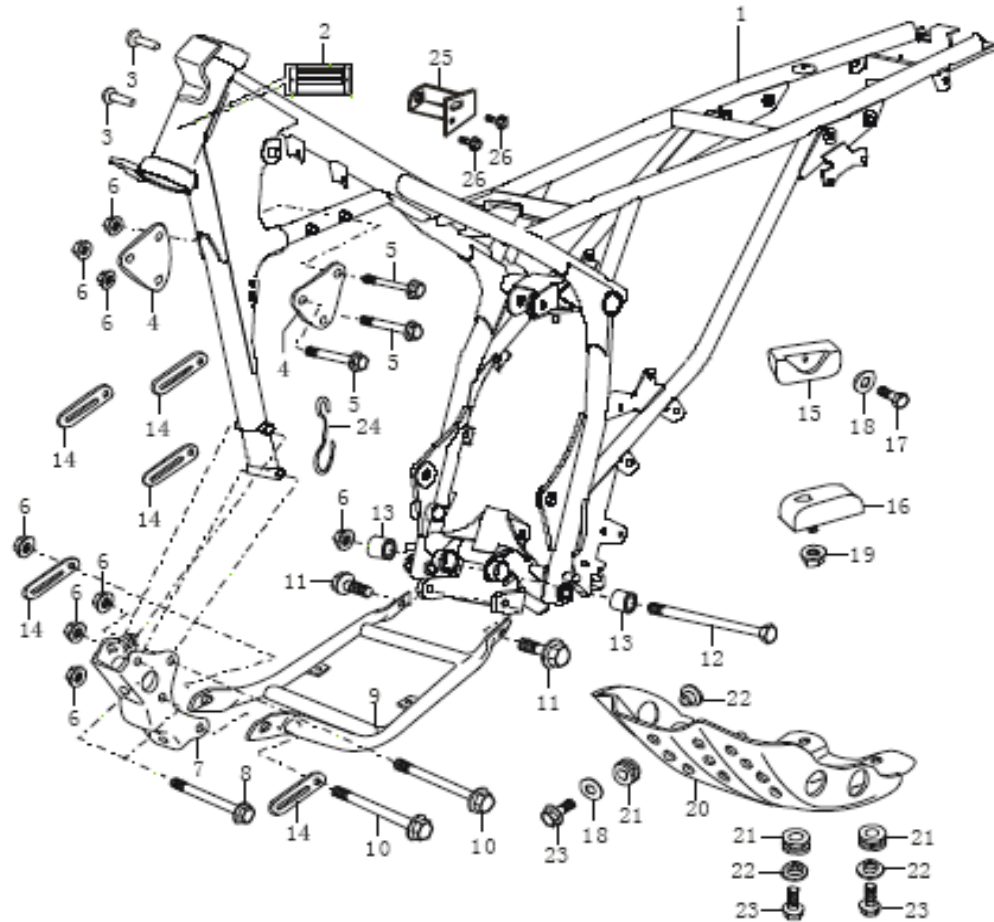

FIG.17

Ref.No.	Part No.	Description
1	41100QNA2000	Body comp, frame
2	09600Q000006	Frame brand plate
3	05011Q200050	Rivet 2×5
4	41991QNA2000	Plate, engine mounting,
5	02304Q080501	Bolt M8×50
6	05409Q081081	Nut M8
7	41980QNA2000	Plate, engine mounting,
8	02304Q080651	Bolt M8×65
9	41390QNA2000	Plate, lower
10	02304Q080721	Bolt M8×72
11	02304Q100201	Bolt M10×20
12	01504Q081381	Bolt M8×138
13	09319Q080002	Cushion assy I
14	09404Q084001	Clip, clutch cable
15	61274QMNZ000	Block, upper
16	61021QMNZ000	Block, nether
17	01604Q060351	Bolt M6×35
18	05420Q051061	Washer 6
19	09159Q060004	Nut M6
20	48611QMNZ000	Cover, protect
21	09320Q080002	Cushion 08007
22	33653QMD2000	Bush
23	02304Q060202	Bolt M6×20
24	11847QLAZ110	Clip
25	41266QNA2000	Plate, cover RH body
26	02304Q060162	Bolt M6×16

FIG.17