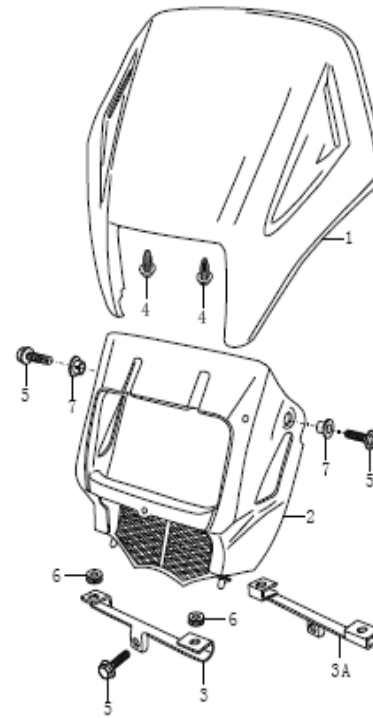

FIG.13

Ref.No.	Part No.	Description
1	94411QMN2000	Cowling assy
2	94497QMN2000	Cover, front lamp
3	94551QMN2000	Braket, cowling
3A	94551QLY2020	Braket, cowling
4	09132Q040018	Screw ST4.2×13
5	02304Q060162	Bolt M6×16
6	09320Q050001	Cushion 05006
7	09169Q060003	Washer

FIG.13A

Ref.No.	Part No.	Description
1	94411QMN2010	Cowling assy
1A	94411QLY2250	Cowling assy
2	94518QMN2010	Rubber strip

FIG.14

Ref.No.	Part No.	Description
1	47346QMNZ000	Fuel tank cover, LH
2	47343QMNZ000	Fuel tank cover, RH
3	09124Q060008	Screw M6×16
4	09148Q060001	Nut M6
5	33653QMD2000	Set
6	09320Q080002	Cushion 08007
7	09169Q060002	Washer

FIG.13