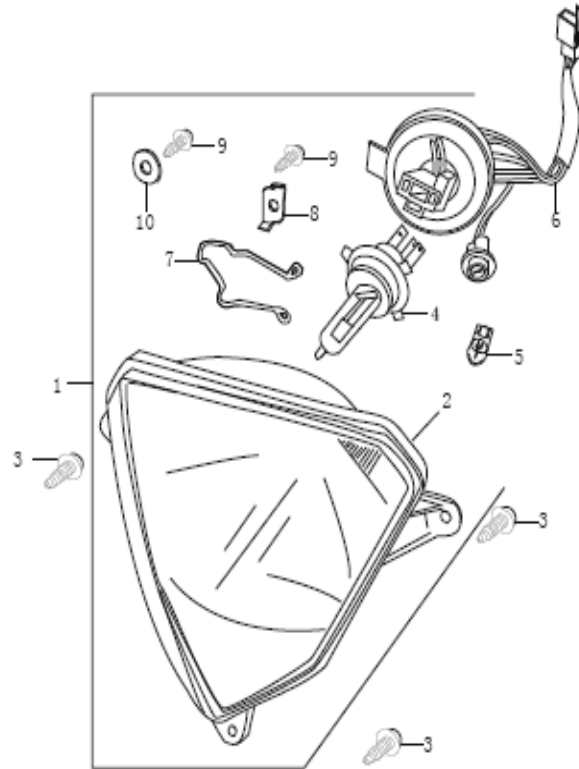

FIG.8A

HEADLAMP

Ref.No.	Part No.	Description
1	35101QMN2010	Headlamp assy
2	35012QMN2010	Reflector, head lamp
3	09132Q040018	Screw ST4.2×13
4	07110Q003121	Bulb HS1
5	07110Q011121	Bulb, position W5W
6	35013QMN2010	Socket assy
7	35127QMN2010	Spring clamp
8	35194QMN2010	Clip, head lamp
9	04020Q020801	Screw ST2.9×8
10	05420Q011031	Washer 3

FIG.8A