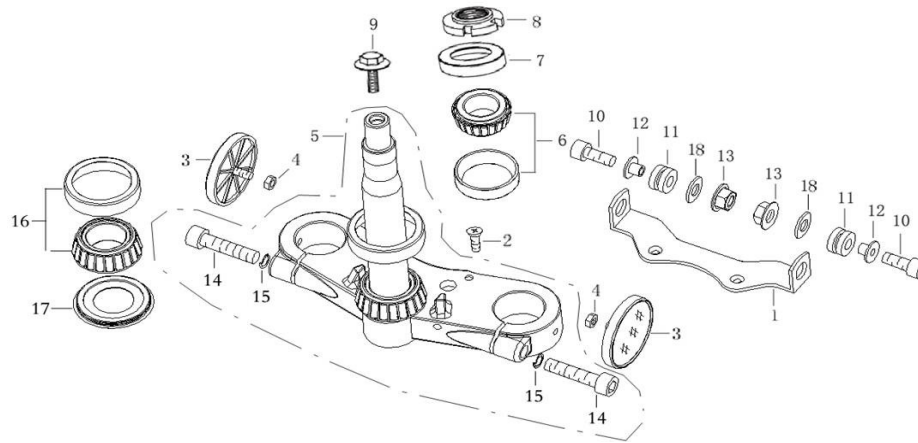

F-4
Lower Bridge

ITEM	PART NO.	DESCRIPTION	QTY
1	51640-FY20-000	Lower Bracket,Headlamp	1
2	GB819-85-06020-C	Screw M6*20	2
3	33750-FYT-000	Side Reflector	2
4	GB6170-86-06000-C	Hexagon Nut M6	2
5	53230-FY20-000	Steering Pole (with Bearing 32006)	1
6	GB/T297-1994-32005	Bearing 32005X	1
7	53218-FYBQ-000	Dust Cover	1
8	53206-FYBQ-000	Lock Nut	1
9	53222-FYBQ-000	Bolt	1
10	90117-06025-10C	Screw M6*25	2
11	18293-FYBQ-000	Rubber Ring	2
12	90304-FY8-000	Bush Ø6	2
13	GB6187-86-06000-C	Lock Nut M6	2
14	GB70-85-10045-C	Bolt M10x1.5x45	2
15	GB93-87-10000-C	Spring Washer Ø10	2
16	GB/T297-1994-32006	Bearing 32006X	1
17	53219-FY20-000	Dust Gasket	1
18	GB96-85-06000-C	Washer Ø6	2