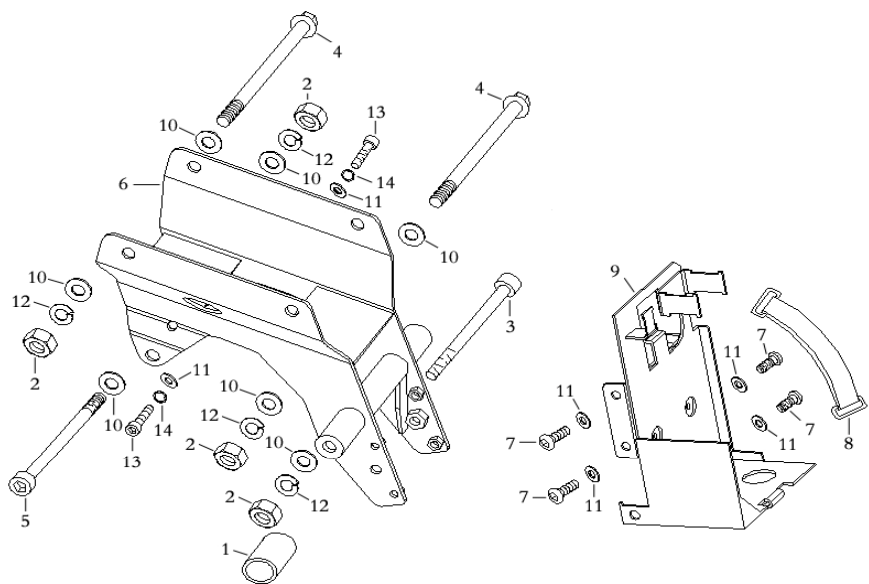

F-15
Engine Holder

ITEM	PART NO.	DESCRIPTION	QTY
1	52107-FY20-000	Rubber Protector	1
2	GB6170-86-10000X-C	Nut M10x1.25	4
3	90117-10105-X10C	Swing Arm Axle M10x105x1.25	1
4	GB5787-86-10160X-C	Bolt M10x160x1.25	2
5	90117-10118-X10C	Bolt M10x118x1.25	1
6	50352-FY20-YGB	Engine Holder	1
7	90614-FYBQ-00C	Screw M6x14	1
8	95012-FY-000	Battery Fixation Rubber Band	1
9	31510-FY20-000	Battery Holder	4
10	GB95-85-10000-C	Washer Ø10	7
11	GB95-85-06000-C	Washer Ø6	6
12	GB93-87-10000-C	Spring Washer Ø10	4
13	90117-06022-10C	Screw M6x22	2
14	GB93-87-06000-C	Spring Washer Ø6	2