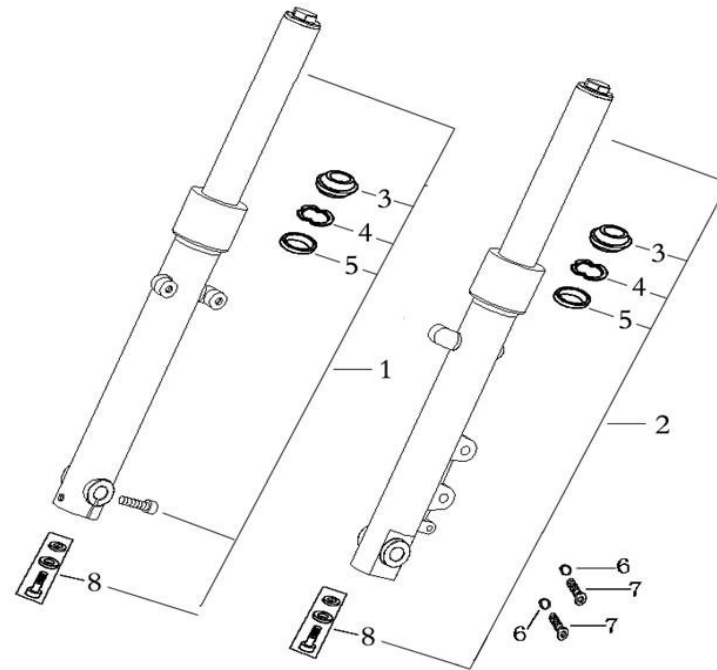

F-4
Lower Bridge

ITEM	PART NO.	DESCRIPTION	QTY
1	51640-FY20-000	Lower Bracket,Headlamp	1
2	GB819-85-06020-C	Screw M6*20	2
3	33750-FYT-000	Side Reflector	2
4	GB6170-86-06000-C	Hexagon Nut M6	2
5	53230-FY20-000	Steering Pole (with Bearing 32006)	1
6	GB/T297-1994-32005	Bearing 32005X	1
7	53218-FYBQ-000	Dust Cover	1
8	53206-FYBQ-000	Lock Nut	1
9	53222-FYBQ-000	Bolt	1
10	90117-06025-10C	Screw M6*25	2
11	18293-FYBQ-000	Rubber Ring	2
12	90304-FY8-000	Bush Ø6	2
13	GB6187-86-06000-C	Lock Nut M6	2
14	GB70-85-10045-C	Bolt M10x1.5x45	2
15	GB93-87-10000-C	Spring Washer Ø10	2
16	GB/T297-1994-32006	Bearing 32006X	1
17	53219-FY20-000	Dust Gasket	1
18	GB96-85-06000-C	Washer Ø6	2

F-5

Upper Bridge

ITEM	PART NO.	DESCRIPTION	Q'TY
1	90612-FYBQ-00C	Socket Screw M6*12	4
2	GB95-85-06000-C	Washer Ø6	4
3	51620-FY20-000	Right Bracket, Headlamp	4
4	51610-FY20-000	Left Bracket, Headlamp	1
5	53231-FYBQ-00B	Upper Bridge	8
6	GB93-87-08000-B	Spring Washer Ø8	1
7	GB70-85-08035-B	Bolt M8×35	1
8	53111-FYBQ-100	Upper Holder, Steering Bar	2
9	90117-08105-10C	Bolt M8*105	4
10	53113-FYBQ-00B	Plastic Cap	4
11	53112-FYBQ-100	Lower Holder, Steering Bar	2

F-6

Front Shock Absorber Assy

ITEM	PART NO.	DESCRIPTION	Q'TY
1	51400-FY20-000	Front Shock Absorber Assy (Right)	1
2	51500-FYBQ-000	Front Shock Absorber Assy (Left)	1
3	51425-FYBQ-000	Dust Cover, Shock Absorber	2
4	90601-FYBQ-000	Lock Ring	2
5	51490-FYBQ-000	Oil Seal Comp, Front Shock Absorber	2
6	GB93-87-10000-C	Spring Washer Ø10	2
7	90117-10030-X10C	Bolt M10*30*1.25	2
8	51495-FYBQ-000	Connecting Bolt Set	2