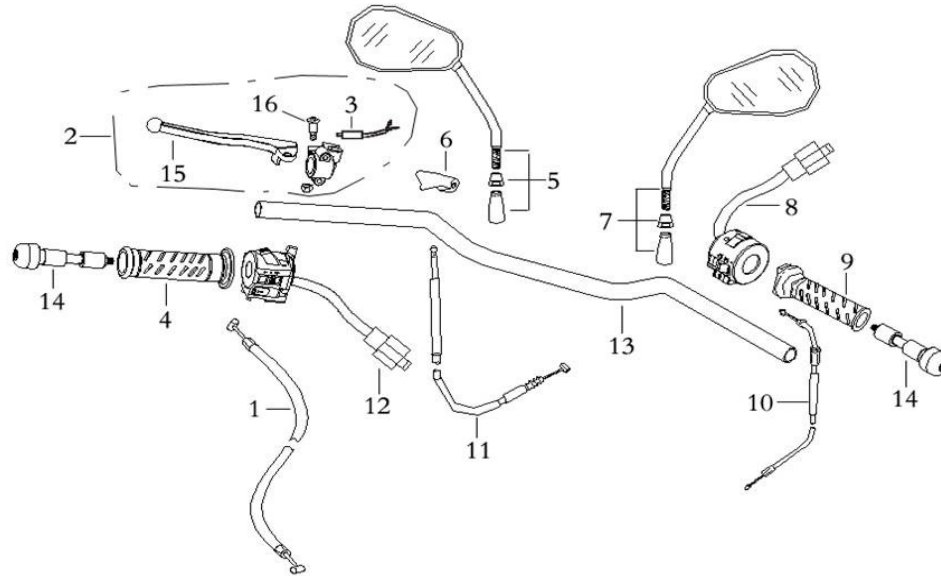

F-2

Speedometer Assy

ITEM	PART NO.	DESCRIPTION	QTY
1	37200-FY20-000	Speedometer Assy (km/h)	1
2	37220-FYBQ-200	Magnet Comp	1
3	37270-FY20-000	Electronic Speedometer (km/h)	1
4	37241-FYBQ-000	Bulb (12V/3W)	4
5	90117-06022-10C	Socket Screw M6*22	2
6	GB96-85-06000-C	Washer Ø6	4
7	18293-FYBQ-000	Rubber Ring	4
8	90304-FY8-000	Bush Ø6	4
9	GB6187-86-06000-C	Lock Nut M6	4
10	37210-FY20-000	Mounting Bracket, Speedometer	1
11	GB95-85-06000-C	Washer Ø6	2
12	90117-06025-10C	Screw M6*25	2
13	GB9074.17-88-08016-C	Bolt with Washer M8*16	2
14	37230-FYBQ-000	Sensor with Cable, Speedometer	1

F-3

Steering Bar

ITEM	PART NO.	DESCRIPTION	Q'TY
1	32870-FY20-000	Choke Cable Comp	1
2	53171-FYII-000	Clutch Lever Assy	1
3	35210-FY-000	Clutch Switch	1
4	53166-FYH-000	Rubber Grip, Left Handlebar	1
5	88110-FYBQ-000	Rearview Mirror Assy (Lh/Black)	1
6	53173-FY5-000	Rubber, Left Clutch Handle	1
7	88120-FYBQ-000	Rearview Mirror Assy (Rh/Black)	1
8	35200-FY20-000	Handlebar Switch Assy (Rh)	1
9	53140-FYH-000	Throttle Turning Grip Comp	1
10	17910-FY20-000	Throttle Cable	1
11	22870-FY20-000	Clutch Cable Comp	1
12	35100-FY20-000	Handle Bar Switch Assy (Lh)	1
13	53101-FY20-000	Steering Bar (Chrome Plated)	1
14	53120-FYH-000	Balance Block Comp	2
15	53171-FYII-001	Clutch Lever	1
16	53171-FYII-002	Bolt, Handle Bar Switch Assy (Lh)	1

F-4
Lower Bridge

ITEM	PART NO.	DESCRIPTION	QTY
1	51640-FY20-000	Lower Bracket,Headlamp	1
2	GB819-85-06020-C	Screw M6*20	2
3	33750-FYT-000	Side Reflector	2
4	GB6170-86-06000-C	Hexagon Nut M6	2
5	53230-FY20-000	Steering Pole (with Bearing 32006)	1
6	GB/T297-1994-32005	Bearing 32005X	1
7	53218-FYBQ-000	Dust Cover	1
8	53206-FYBQ-000	Lock Nut	1
9	53222-FYBQ-000	Bolt	1
10	90117-06025-10C	Screw M6*25	2
11	18293-FYBQ-000	Rubber Ring	2
12	90304-FY8-000	Bush Ø6	2
13	GB6187-86-06000-C	Lock Nut M6	2
14	GB70-85-10045-C	Bolt M10x1.5x45	2
15	GB93-87-10000-C	Spring Washer Ø10	2
16	GB/T297-1994-32006	Bearing 32006X	1
17	53219-FY20-000	Dust Gasket	1
18	GB96-85-06000-C	Washer Ø6	2