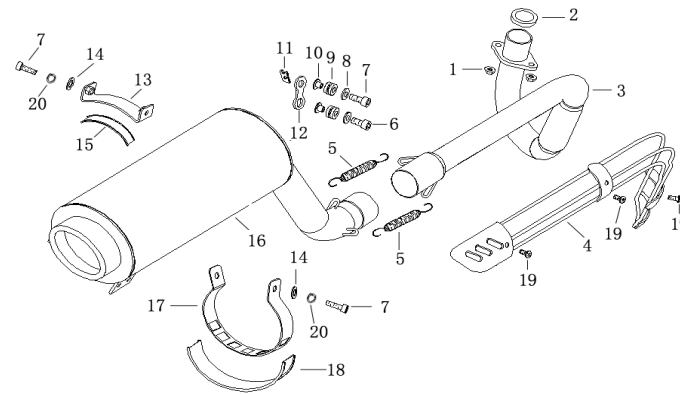

**F-13
Exhaust Pipe**

ITEM	PART NO.	DESCRIPTION	QTY
1	GB6187-86-06000-C	Lock Nut M6	2
2	18292-FYG-000	Gasket, Exhaust Pipe	1
3	18220-FY20-000	Exhaust Pipe with Catalyst	4
4	18230-FY20-000	Heat Protector, Exhaust Pipe	1
5	18204-FYII-000	Fix Spring, Exhaust Pipe	2
6	90117-06016-10C	Screw M6×16	1
7	90117-06022-10C	Screw M6×22	3
8	GB96-85-06000-C	Washer Ø6	2
9	18293-FYBQ-000	Rubber	2
10	90304-FY8-000	Washer Ø6	2
11	90220-06000-K	Lock Nut M6	1
12	18213-FYBQ-100	Exhaust Pipe Support	1
13	84813-FYBQ-000	Rubber	1
14	GB95-85-06000-C	Washer Ø6	2
15	18224-FYBQ-000	Rubber	1
16	18250-FY20-000	Muffler Assy	2
17	18225-FYBQ-000	Muffler Clamp	1
18	18223-FYBQ-000	Rubber	1
19	18226-FY20-000	Fixing Bolt, Heat Protector of Exhaust Pipe	3
20	GB93-87-06000-C	Spring Washer Ø6	2