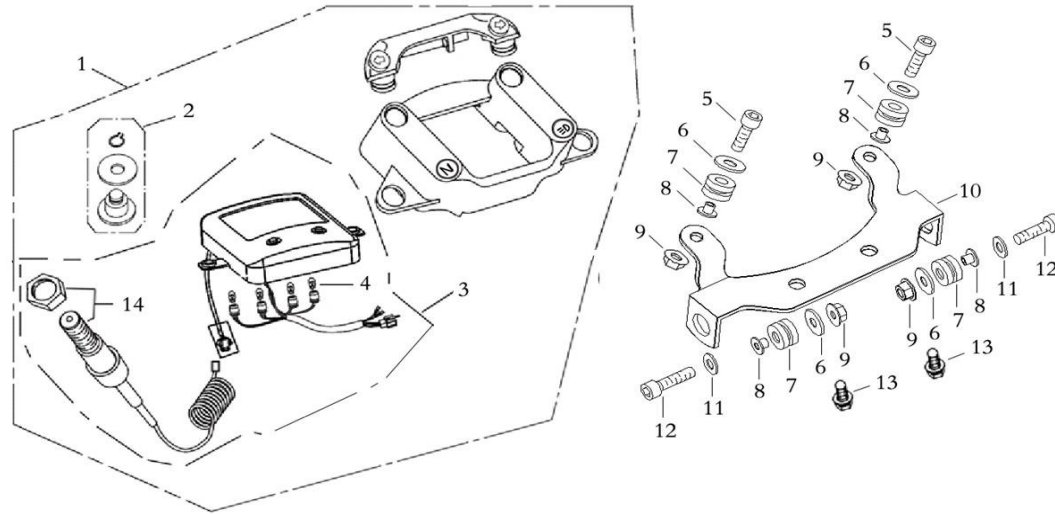

F-2

Speedometer Assy

ITEM	PART NO.	DESCRIPTION	QTY
1	37200-FY20-000	Speedometer Assy (km/h)	1
2	37220-FYBQ-200	Magnet Comp	1
3	37270-FY20-000	Electronic Speedometer (km/h)	1
4	37241-FYBQ-000	Bulb (12V/3W)	4
5	90117-06022-10C	Socket Screw M6*22	2
6	GB96-85-06000-C	Washer Ø6	4
7	18293-FYBQ-000	Rubber Ring	4
8	90304-FY8-000	Bush Ø6	4
9	GB6187-86-06000-C	Lock Nut M6	4
10	37210-FY20-000	Mounting Bracket, Speedometer	1
11	GB95-85-06000-C	Washer Ø6	2
12	90117-06025-10C	Screw M6*25	2
13	GB9074.17-88-08016-C	Bolt with Washer M8*16	2
14	37230-FYBQ-000	Sensor with Cable, Speedometer	1