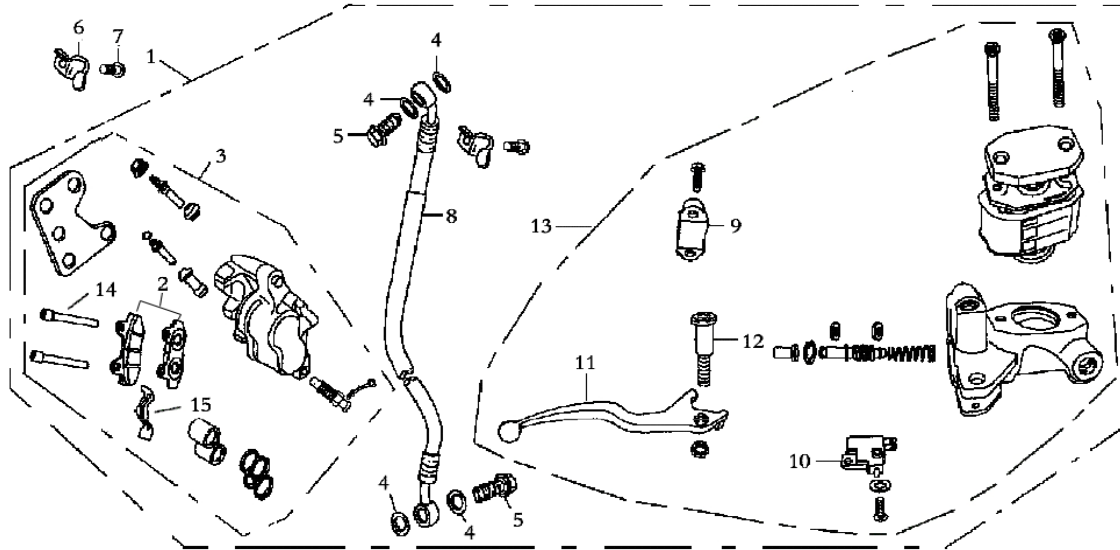

F-7
Front Disc Brake Assy

ITEM	PART NO.	DESCRIPTION	QTY
1	46000-FY20-00R	Front Disc Brake Assy (Red)	1
	46000-FY20-YGB	Front Disc Brake Assy (Black)	1
2	46630-FYBQ-000	Disc Brake Pad Comp	1
3	46600-FYBQ-30R	Front Brake Caliper Assy (Red)	1
	46600-FYBQ-3YGB	Front Brake Caliper Assy (Black)	1
4	46016-FYBQ-000	Gasket	4
5	46015-FYBQ-000	Hollow-Core Screw	2
6	46125-FYBQ-000	Clamp, Disc Brake Tube	1
7	GB9074.17-88-06012-C	Screw M6*12	1
8	46300-FY20-000	Disc Brake Tube	1
9	46127-FYBQ-000	Fixing Block	1
10	46210-FYBQ-000	Front Brake Switch Assy	1
11	46128-FYBQ-000	Front Brake Lever	1
12	46126-FYBQ-000	Bolt, Front Brake Lever	1
13	46100-FYBQ-000	Master Cylinder, Disc Brake	1
14	46629-FYBQ-000	Fixing Bolt, Brake Pads	2
15	46636-FYBQ-000	Stretch Clamp	1