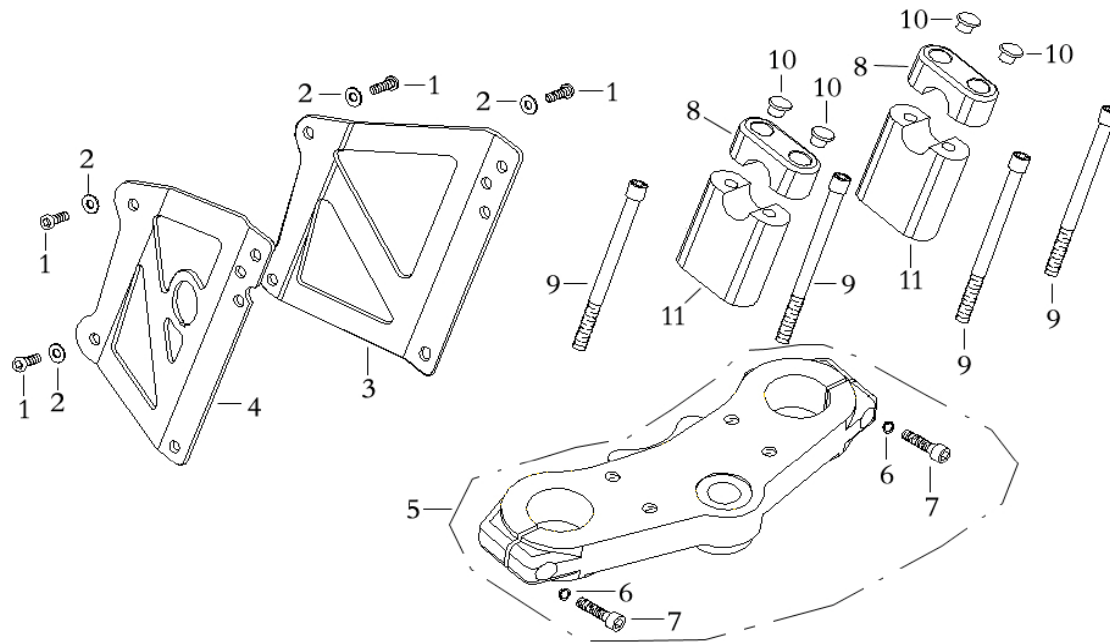

F-5

Upper Bridge

ITEM	PART NO.	DESCRIPTION	Q'TY
1	90612-FYBQ-00C	Socket Screw M6*12	4
2	GB95-85-06000-C	Washer Ø6	4
3	51620-FY20-000	Right Bracket, Headlamp	4
4	51610-FY20-000	Left Bracket, Headlamp	1
5	53231-FYBQ-00B	Upper Bridge	8
6	GB93-87-08000-B	Spring Washer Ø8	1
7	GB70-85-08035-B	Bolt M8×35	1
8	53111-FYBQ-100	Upper Holder, Steering Bar	2
9	90117-08105-10C	Bolt M8*105	4
10	53113-FYBQ-00B	Plastic Cap	4
11	53112-FYBQ-100	Lower Holder, Steering Bar	2