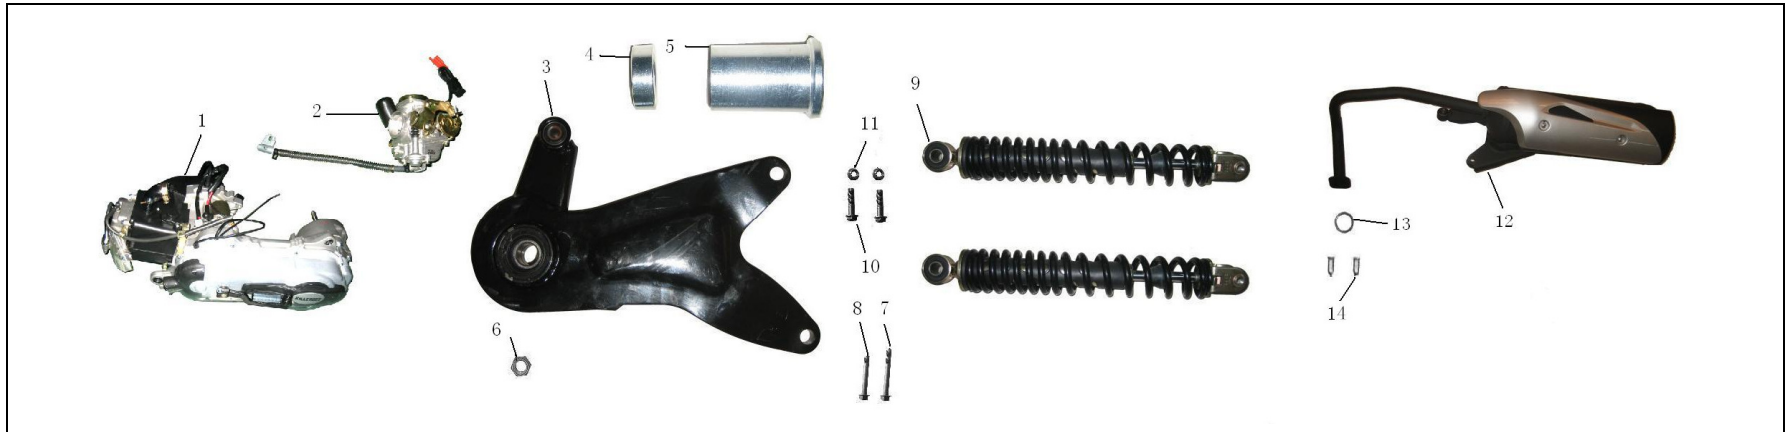

**FIG .06
ENGINE ASSY**

No	Code	Description	Quantity
1	B39A 060001	Engine139QMB	1
2	B39A 060002	Carburetor PD18J	1
3	B39A 060003	Connecting plate	1
4	B39A 060004	Bush,Rear wheel	1
5	B39A 060005	Bush,Rear wheel	1
6	B39A 060006	Nut M16*1.5	1
7	B39A 060007	Bolt,hexagon M8×55	1
8	B39A 060008	Bolt,hexagon M8×65	1
9	B39A 060009	Rear absorber(F.R)	1
10	B39A 060010	Bolt,hexagon M10×1.25×40	2
11	B39A 060011	Nut M10×1.25	1
12	B39A 060012	Muffler assy.	1
13	B39A 060013	Seal ring	1
14	B39A 060014	Acorn nut M6	2