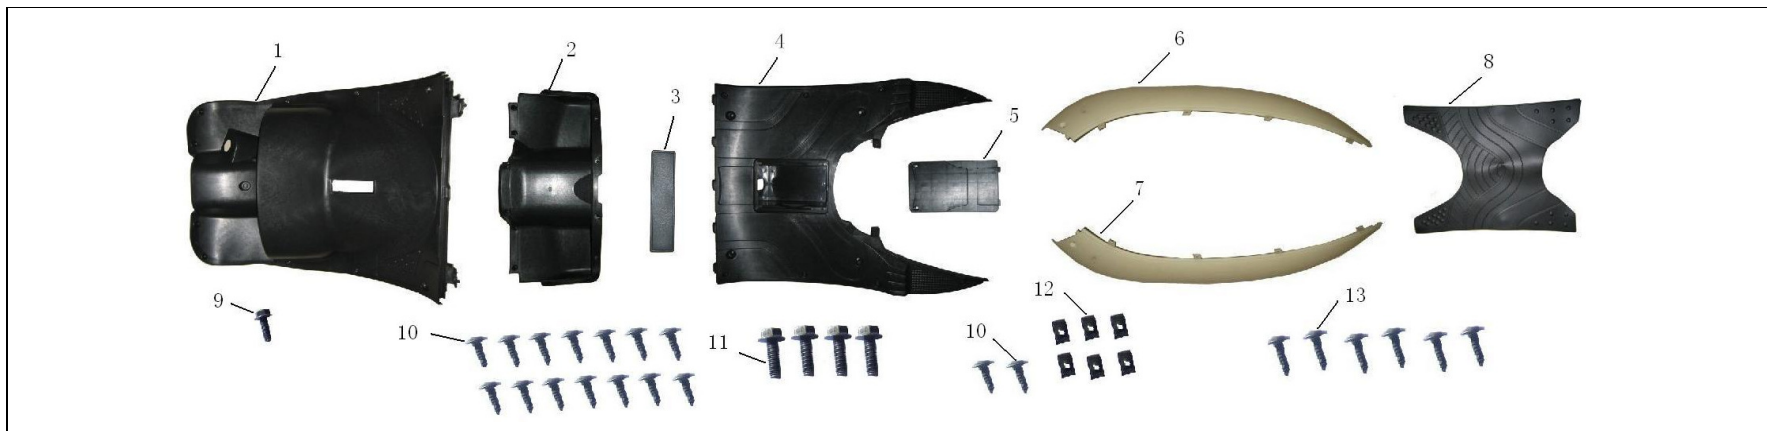

FIG .10

TOOL BOX, FOOTBOARD

No	Code	Description	Quantity
1	B39A 100001	Tool box	1
2	B39A 100002	Inner cover,Tool box	1
3	B39A 100003	VIN plate	1
4	B39A 100004	Footboard	1
5	B39A 100005	Battery cover	1
6	B39A 100006	R. side plate, footboard	1
7	B39A 100007	L. side plate,footboard	1
8	B39A 100008	Footboard rubber	1
9	B39A 100009	Hexagon nut M6×16	1
10	B39A 100010	Tapping screw ST4.2×12	16
11	B39A 100011	Hexagon bolt M6×12	4
12	B39A 100012	Clip 4.2	6
13	B39A 100013	Tapping screw ST4.8×16	6