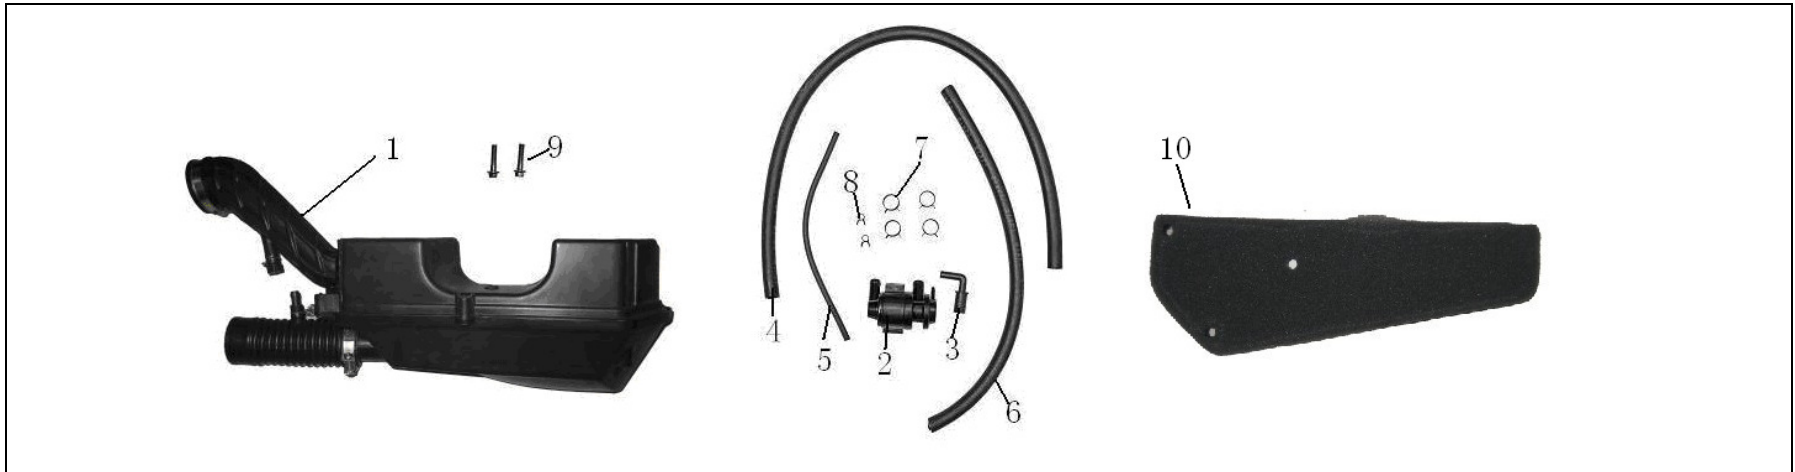

FIG .01
AIR FILTER

No	Code	Description	Quantity
1	B39A010001	Air filter assy	1
2	B39A 010002	Fill valve	1
3	B39A 010003	Elbow	1
4	B39A 010004	Outlet pipe	1
5	B39A 010005	Vacuum tube	1
6	B39A 010006	Inlet pipe	1
7	B39A 010007	Clip $\Phi 8.5$	4
8	B39A 010008	Clip $\Phi 7.6$	2
9	B39A 010009	Hexagon bolt M6×35	2
10	B39A 010010	Air filter	1