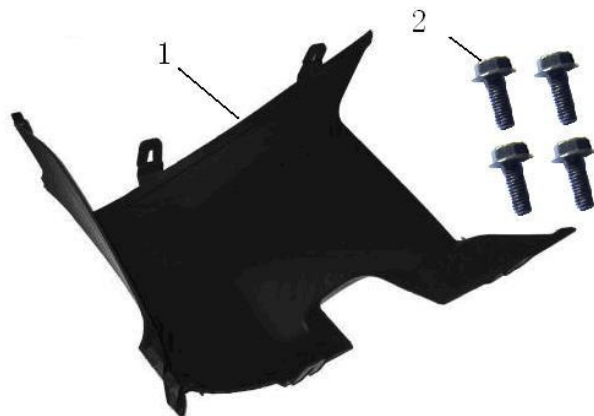

FIG .08
FRAME FENDER

No	Code	Description		Quantity	
1	B39A 080001	Frame fender		1	
2	B39A 080002	Hexagon bolt M6x12		4