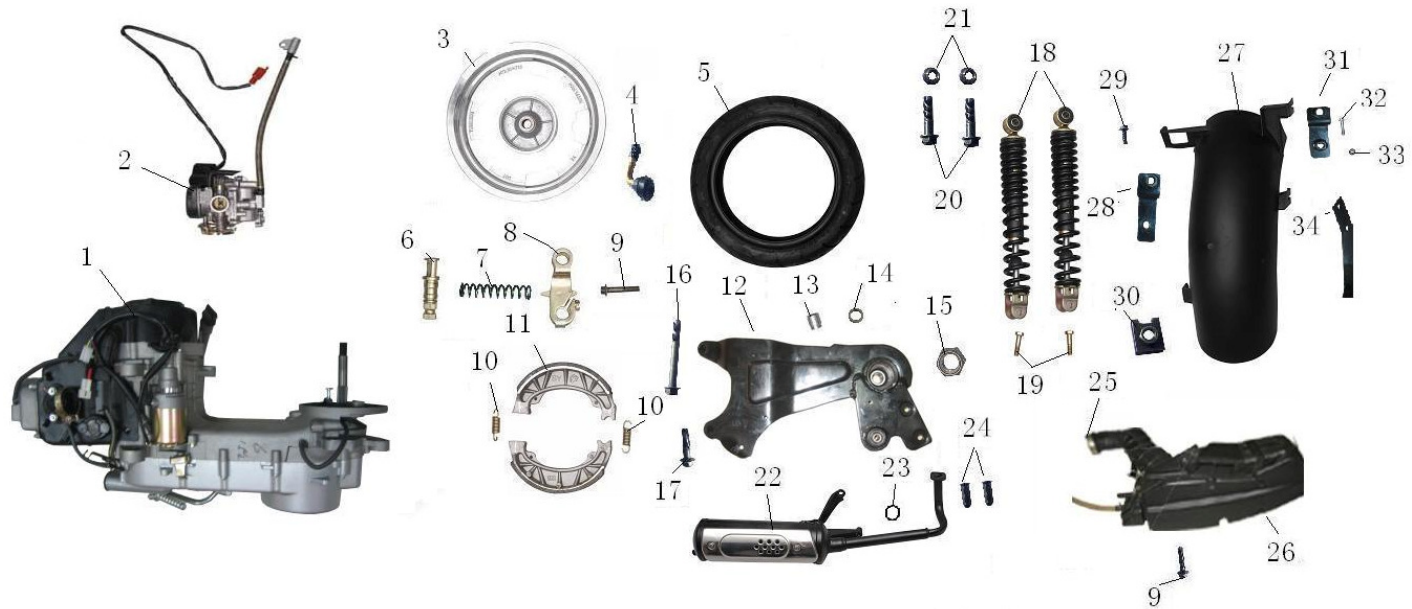

F-3 (ENGINE ASSY):

No	Part No	Description	Qty	REMARKS
13	030013	Spacer 29.5mm	1	
14	030014	Spacer 6mm	1	
15	030015	Lock Nut, Flange M16	1	
16	030016	Bolt, flange M8×70	1	
17	030017	Bolt, flange M8×35	1	
18	030018	Rear shock absorber	2	
19	030019	Bolt, flange M10×50	2	
20	030020	Bolt, flange M10×40	2	
21	030021	Lock Nut, Flange M16	2	
22	030022	Muffler	1	
23	030023	Ring, sealing	1	
24	030024	Nut, acorn M6×32	2