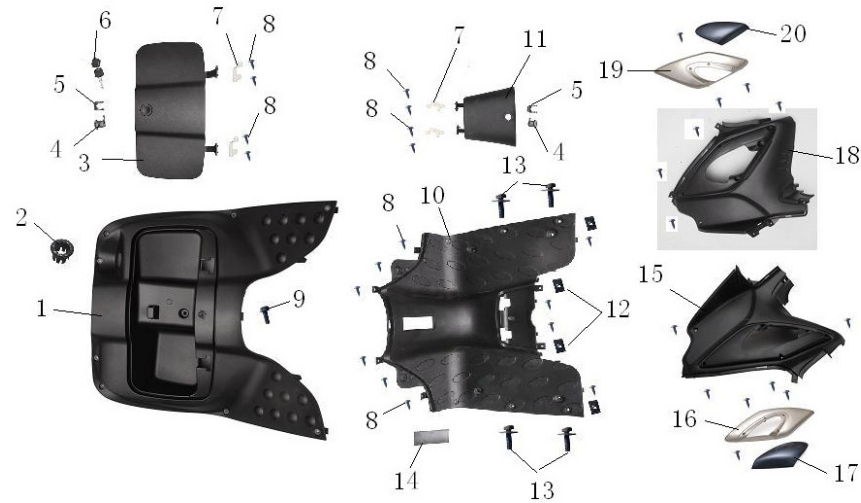

F-8 (LUGGAGE BOX ASSY) :

No	Part No	Description	Qty	REMARKS
1	080001	Tool chest	1	
2	080002	Ignition lock cap	1	
3	080003	Cover tool chest	1	
4	080004	Lock	2	
5	080005	Clip	2	
6	080006	Key	2	
7	080007	Press	4	
8	080008	Screw, tapping ST4.2×16	31	
9	080009	Bolt, hexagon M6×12	1	
10	080010	Footboard	1	
11	080011	Plastic cover tank	1	
12	080012	Clip	4